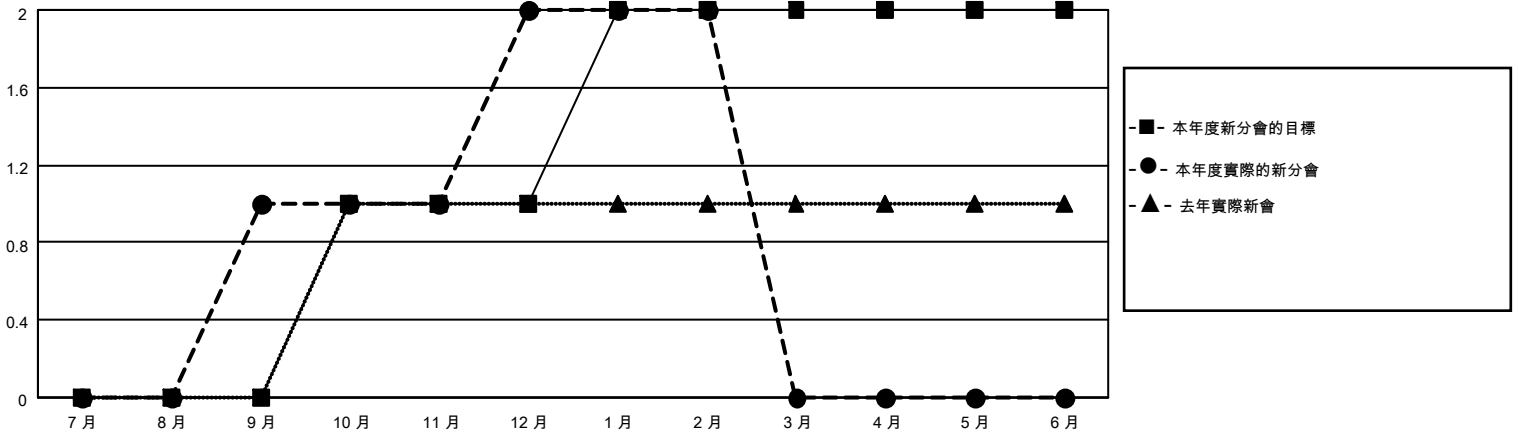

MONTHLY MEMBERSHIP PROGRESS REPORT

地點 REP OF CHINA

District 300 G2

Results as of: 2/28/2021

分會			
成果 2020-2021			
季	新分會目標	新會	會員流失的分會
7月/8月/9月	0	1	0
10月/11月/12月	1	1	0
1月/2月/3月	1	0	0
4月/5月/6月	0	0	0

位會員@每位須繳			
成果 2020-2021			
季	會員淨增長目標	實際會員增長數	實際退會會員 (包括轉會)
7月/8月/9月	500	574	31
10月/11月/12月	120	174	96
1月/2月/3月	90	26	12
4月/5月/6月	90	0	0

目標與實際新會累積