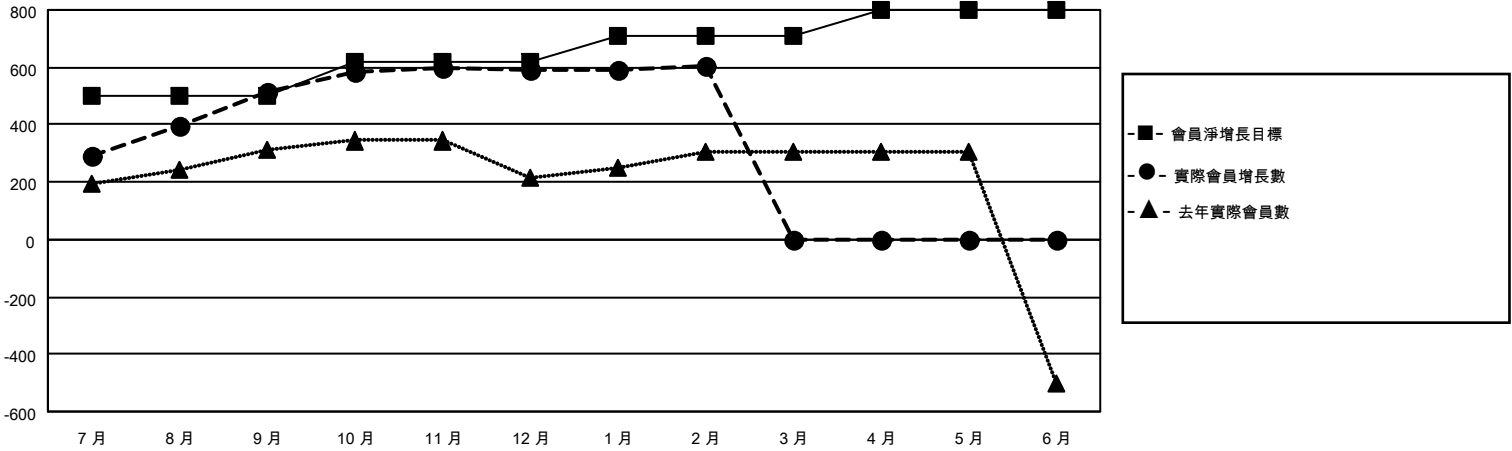

目標和實際會員累積

已取消的分會: 0	113 CLUBS OF 133 增添1位或以上的新會員	性別分佈 男 3,198 (67.10%) 女 1,568 (32.90%)
放棄的會員 過世 0 分會已取消 0 其他 139 總計 139	點擊這裡取得累計會員數據	總計家庭單位會員數 779 支付減半會費的家庭會員 574